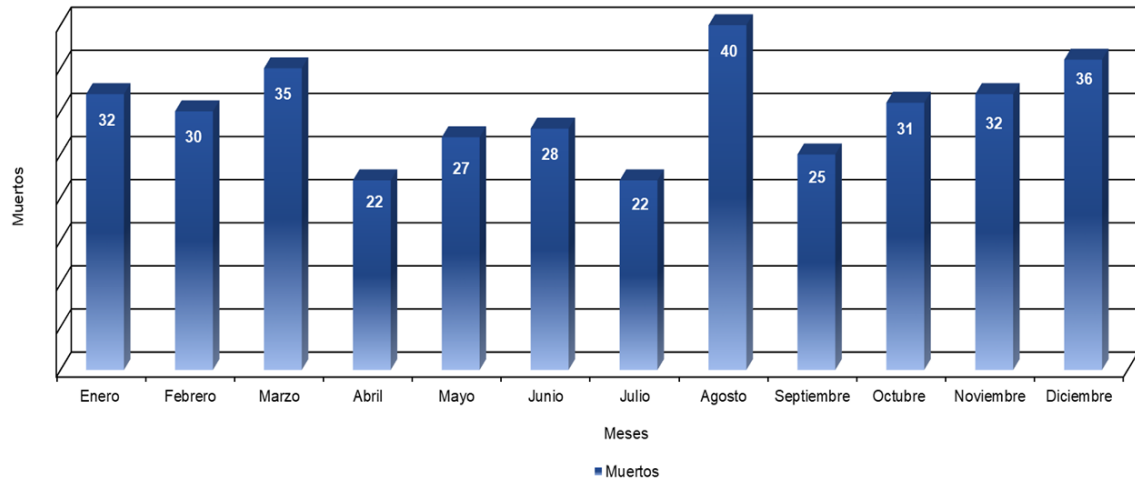

MUERTOS EN ACCIDENTE DE TRÁNSITO EN LA REPÚBLICA: AÑO 2025 (P)

(P) Cifras preliminares.