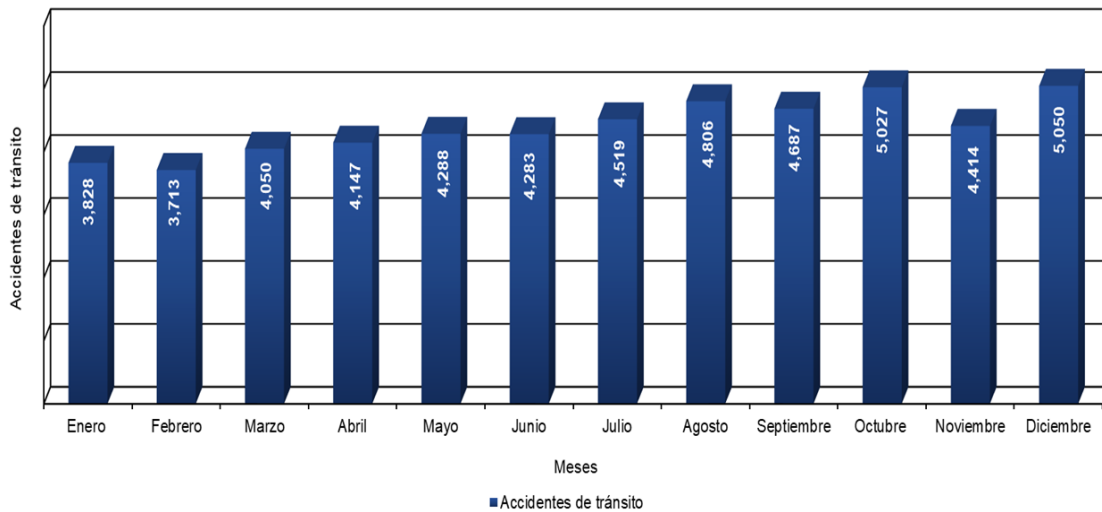

**CONTRALORÍA GENERAL DE LA REPÚBLICA
INSTITUTO NACIONAL DE ESTADÍSTICA Y CENSO**

Accidentes de Tránsito y Muertos en la República:
Año 2025 (P)

Estadísticas Sociales

Comentario

Accidentes de tránsito y muertos en la República: Año 2024-25 (P)

Las cifras preliminares de accidentes de tránsito en la República indicaron que, durante el año 2025, se registraron 52,812 sucesos. Esta cantidad representó un incremento del 8.0% (3,925 eventos adicionales) en comparación con el 2024.

Igualmente, durante ese año, ocurrieron 360 fallecimientos, con un promedio de 30 defunciones por mes. Las provincias con mayor número de decesos fueron: Panamá con 93, Chiriquí 65, Panamá Oeste 63, Colón 33, Veraguas 32 y Coclé 29; mientras que las demás provincias y comarcas reportaron menos de 13 muertes cada una.

El análisis de los datos destacó que la mayor incidencia de accidentes se produjo en los meses de diciembre 5,050, octubre 5,027 y agosto 4,806.

ACCIDENTES DE TRÁNSITO EN LA REPÚBLICA: AÑO 2025 (P)

(P) Cifras preliminares.